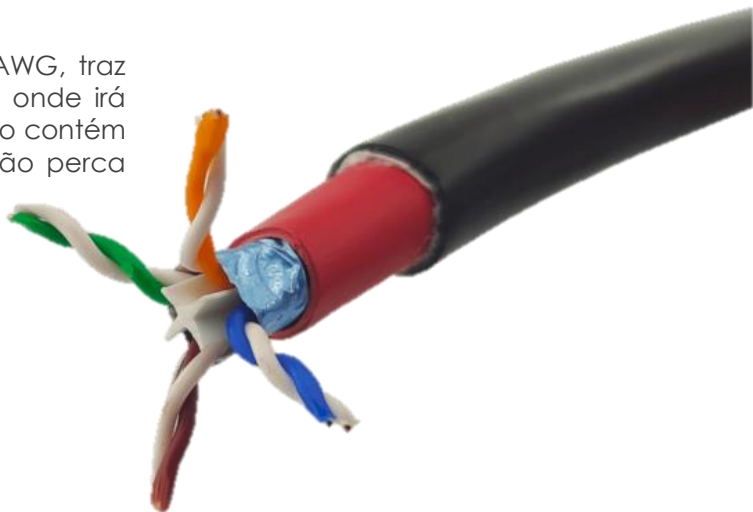

DESCRIÇÃO DO PRODUTO

O melhor Cabo de Rede Gigabit do mercado. O Cabo de Rede CAT6 Externo Furukawa 4PX23AWG, tem seu filamento de puro cobre e é homologado pela Anatel, Fluke, entre outros.

O Cabo de Rede CAT6 Externo Furukawa 4PX23AWG, traz maior confiança para quem irá realizar trabalhos onde irá utilizar os cabos junto a cabos elétricos. Este modelo contém uma blindagem onde irá auxiliar ao cabo que não perca sinal durante seu percurso.

OPÇÕES DE METRAGEM:

POR METRO - CÓDIGO: 5B5B68289811D-BLINDADO

Categoria:

- CAT6
- Modelo UTP e Modelo F/UTP
- Externo

Velocidade:

- 1000 Mbps

Capa:

- PVC CMX

Cor:

- Preto/Vermelho

Vias:

- 8 vias

Diâmetro:

- 23 AWG

Compatibilidade:

- Ideal para instalação de rede externa
- Utilização com em conjunto com cabos elétricos
- Funciona com qualquer aparelho Gigabit
- Trabalha em redes 10/100/1000 Mbps